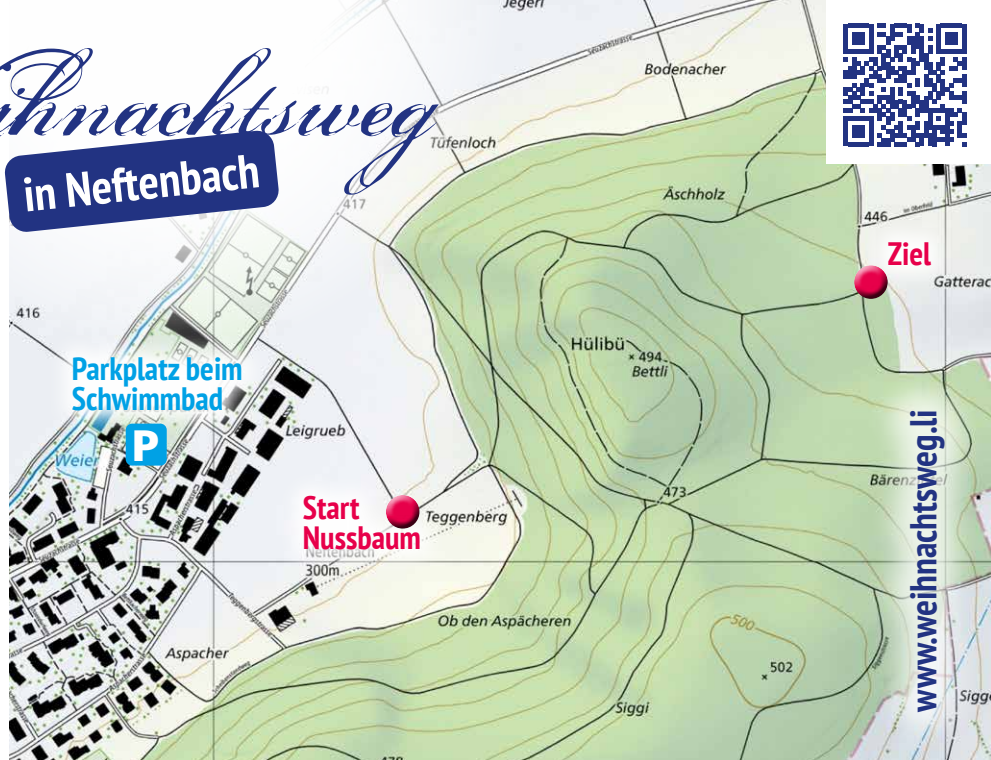

Auf dem Weihnachtsweg

in Neftenbach

Reine Laufzeit ca. 1.30h (kinderwagentauglich), bitte ausreichend Zeit für die einzelnen Posten einrechnen.

Start beim Nussbaum wie beim ersten Mal

Unbedingt mitnehmen:

- Handy/Tablet mit mobilen Daten (voller Akku ist wegen der Kälte zu empfehlen)
- Sackmesser, am besten eins pro Person
- Feuerzeug
- Evtl. Brätlisachen, am Ziel des Weihnachtsweges gibt es eine Brätlistelle.

Der Rückweg ist markiert, da gibt es noch zwei weitere Posten zu erleben.

Viel Spass! Euer Weihnachtsweg.li-Team

Spezialprogramm am Mittwoch den 20.12.2023: Gemeinsam, Gemütlich, Gesellig auf den Weihnachtsweg.

Start beim Nussbaum, 13.30 Uhr. Ein Auto wird uns begleiten.
Abholmöglichkeit von zu Hause aus, bitte bei Steffi Deck (076/528 08 55)
bis 18.12.23 anmelden. Im Anschluss gibt es Kafi und Guetzli im Chileträff.

ein Anlass von:

reformierte
kirche neftenbach

mit freundlicher Unterstützung von: